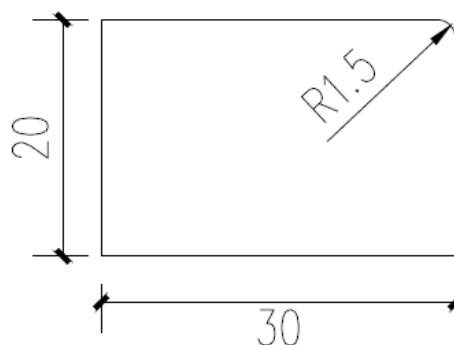

PLATEKANTSTEIN

PLATEKANTSTEIN

Granittype: G341
Format: 300x200
fas R=15mm
Opprinnelsessted: Shandongprovinsen
i Kina
Vekt: 165 kg/lm

Leverandør:
Heimdal Granitt & Betong AS
PB 58 Heimdal
7472 Trondheim

Tlf.: 72 59 57 00
Fax: 72 59 57 01